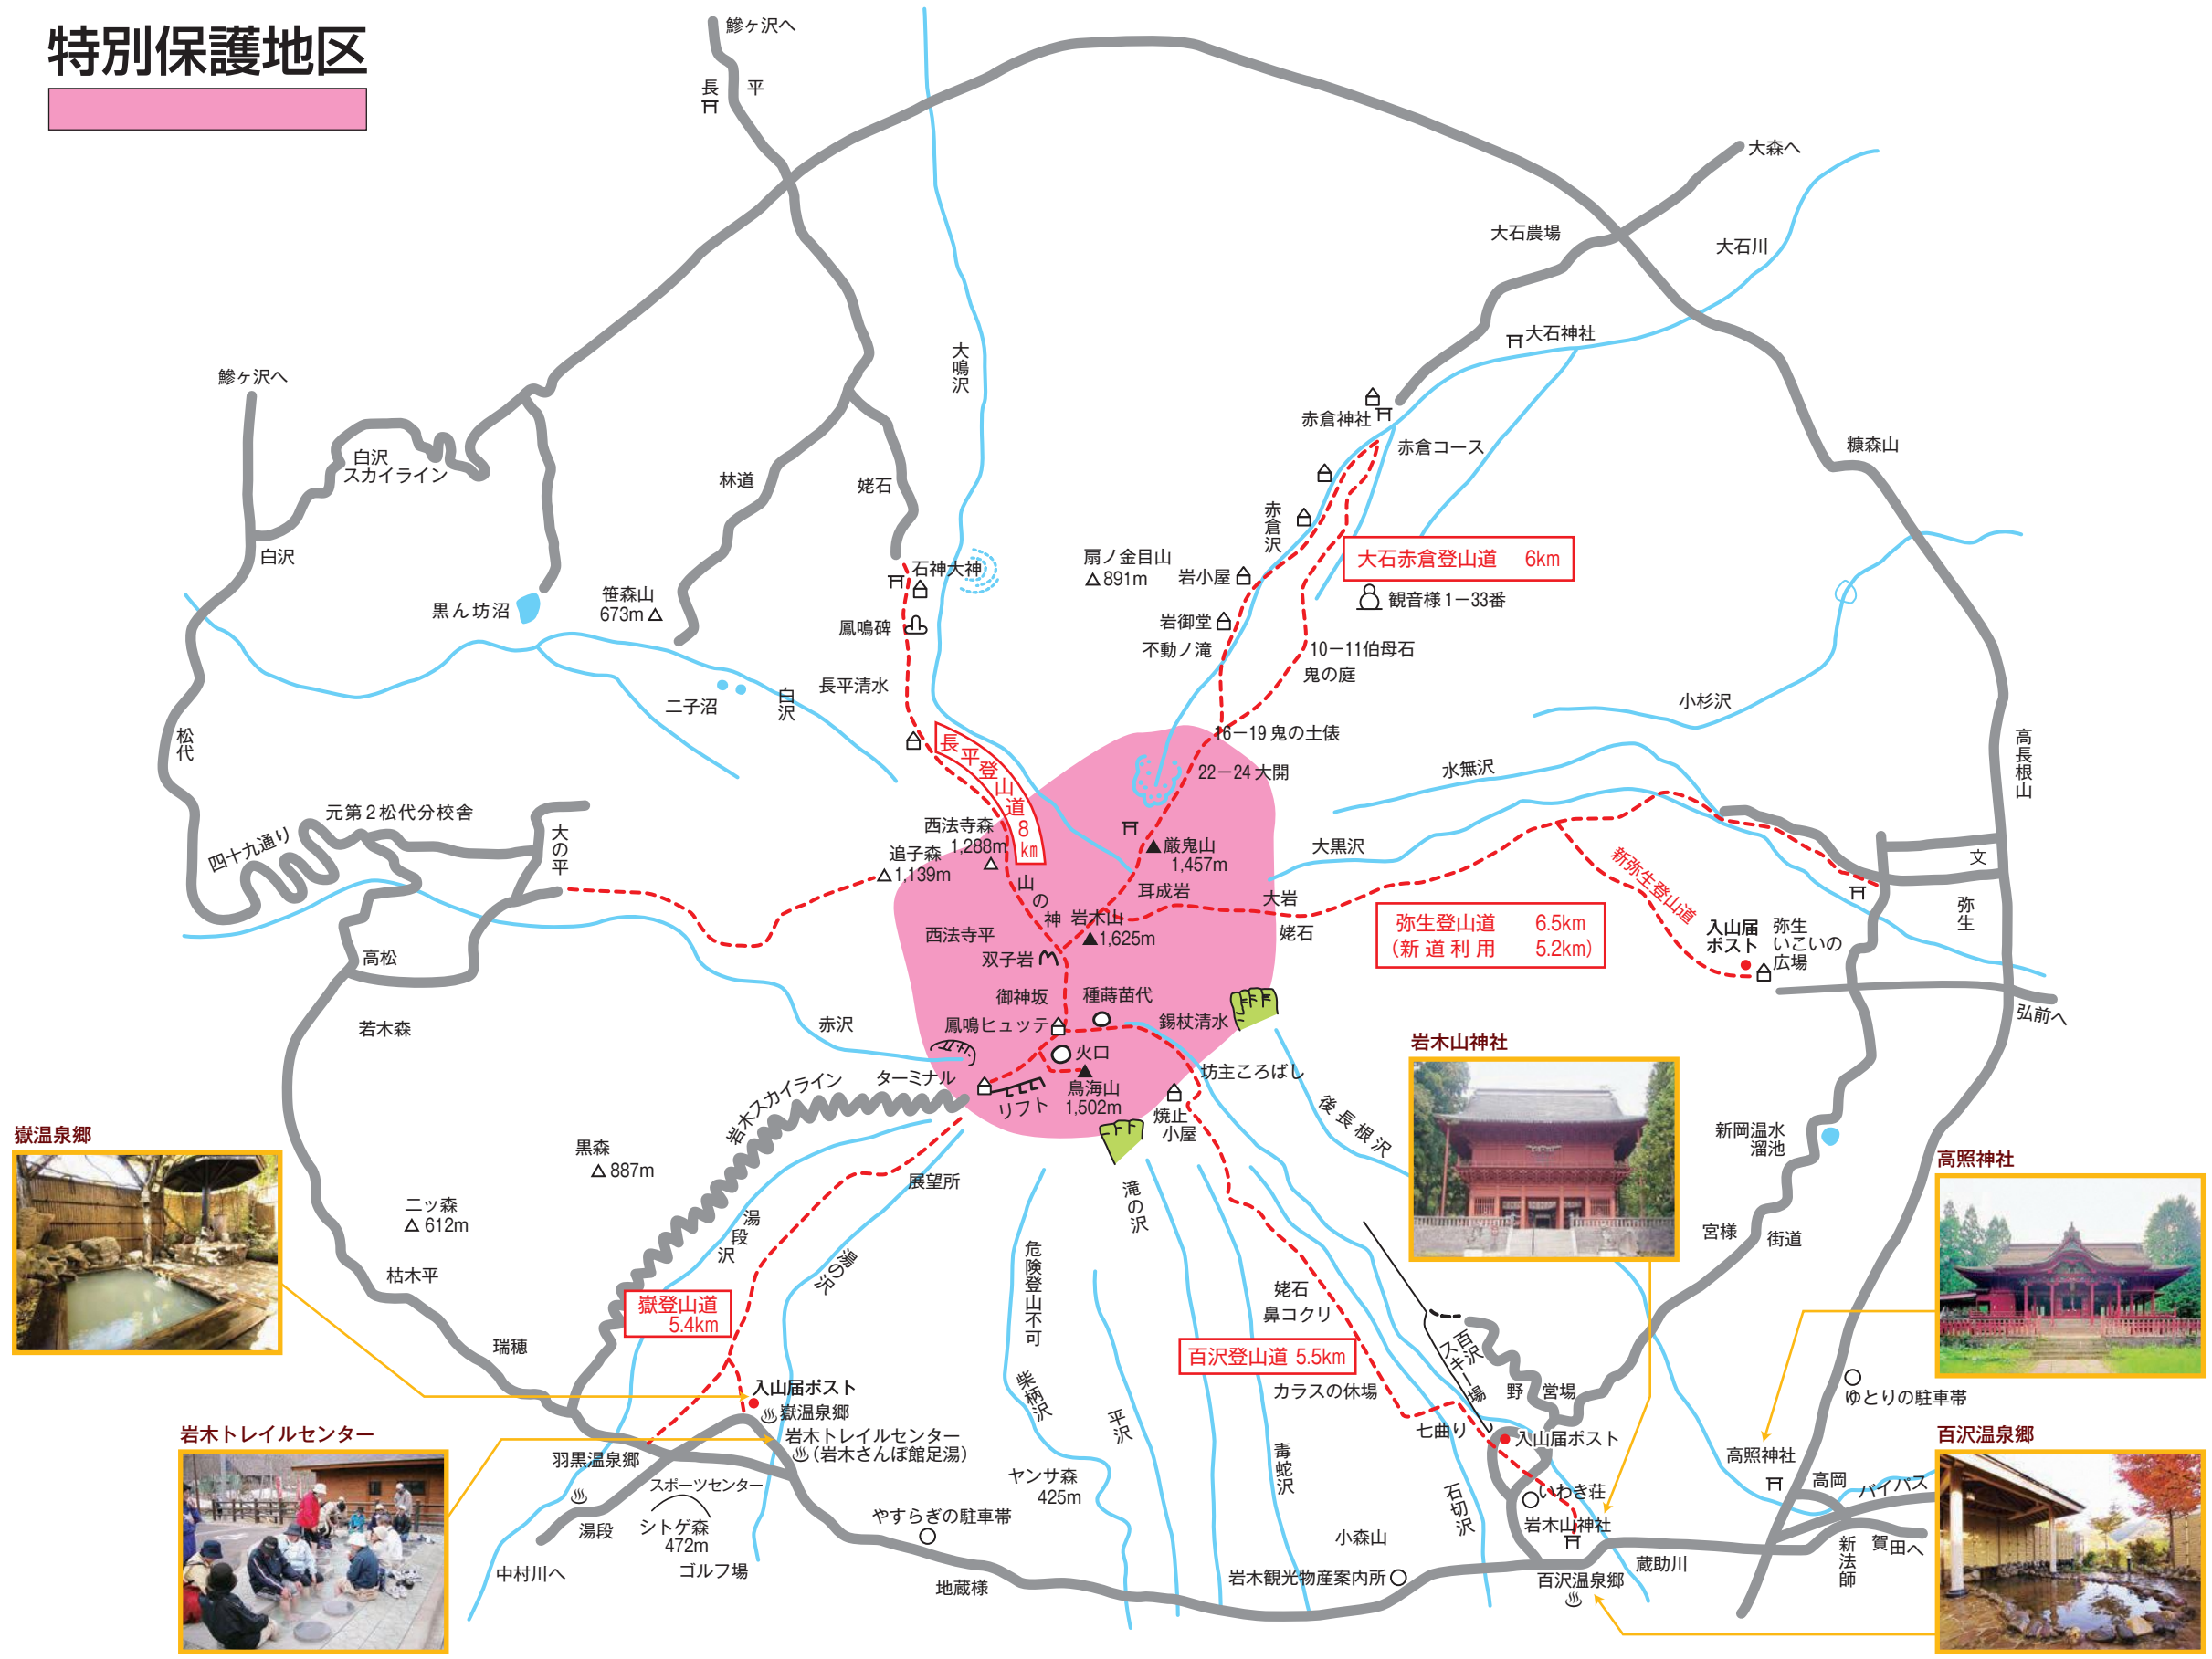

特別保護地区

津軽国定公園

岩木山登山マップ

嶽温泉郷

岩木トレイルセンター

岩木山神社

高照神社

百沢温泉郷