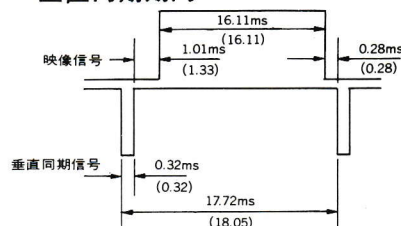

垂直同期期間

( )は、垂直周波数が55.4Hz時の数値です。