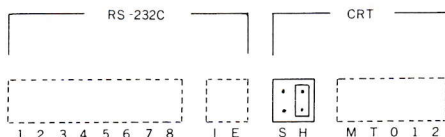

### 裏面図

## 8Pコネクター

1. NC
2. 赤入力 (R)
3. 緑入力 (G)
4. 青入力 (B)
5. 接地 (GND)
6. 接地 (GND)
7. 水平同期信号入力 (H.SYNC)
8. 垂直同期信号入力 (V.SYNC)

※接続ケーブル(PC-8091)本体に添付

本ディスプレイをPC-8801に接続する場合は次のようにしてください。

- PC-8801本体の電源をOFFにする。
- PC-8801本体背面にあるCRTジャンパー・スイッチを“H”の側に差し変える。