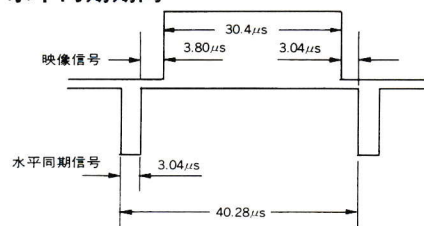

カラーディスプレイPC-KD551

特長

1. 高解像度ブラックマトリクスブラウン管を採用している為高密度表示が可能。
2. R.G.B.セパレート直接ドライブ方式を採用している為、鮮明な画像が得られます。
3. 着脱可能な前面フィルタでちらつきの少ない見易い画像がご覧になれます。

規格

ブラウン管..... 370LMB22
14型 90°偏向蛍光体P22
ドットタイプブラックマトリクス、セルフコンバーゼンス式
入力信号..... セパレート・直接ドライブ方式
映像信号 TTLレベル正極性
水平同期信号 TTLレベル負極性
垂直同期信号 TTLレベル負極性
入力端子..... 8Pコネクター
走査周波数..... 水平 24.83kHz(40.28 μ s)
                                垂直 55.4Hz(18.05ms) 56.4Hz(17.72ms)
表示時間..... 水平30.4 μ s 30.4 μ s
                                垂直 16.1ms 16.1ms
解像度..... 水平 640ドット 640ドット
                                垂直 400ライン 400ライン
表示面積..... 240mm(横)×150mm(縦)
ミスコンバーゼンス..... 中心部 0.5mm以内
                                周辺部 1.0mm以内
表示色..... 赤、緑、青、黄、シアン、マゼンタ、白、黒
表示文字例..... 80文字×25行
                                (最大4050文字表示可能)
操作部..... 内部 垂直振幅
                                外部 明るさ、消磁
環境条件..... 0°C ~ +40°C
電源..... AC100V 50/60Hz
消費電力..... 70W以下
寸法..... 幅364×高さ346×奥行378mm
重量..... 13.0kg

入力信号形式例

水平同期期間