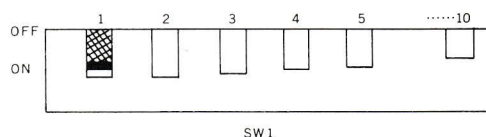

本ディスプレイをPC-9801に接続する場合は次のようにしてください。

- ○PC-9801本体の電源をOFFにする。
- ○背面ディップ・スイッチSW1の1をONにする。